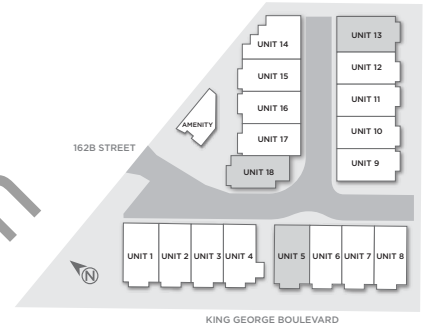

UPPER

PLAN B

4 Bedroom
2,721 SQ.FT.
Unit: 14

LOWER

MAIN

UPPER

PLAN C

4 Bedroom
2,766 SQ.FT.
Unit: 1

PLAN D

4 Bedroom
2,549 SQ.FT.
Unit: 4

LOWER

MAIN

UPPER

PLAN E1

4 Bedroom
2,462 SQ.FT.
Unit: 18

PLAN E2

4 Bedroom
2,750 SQ.FT.
Unit: 13

PLAN E3

4 Bedroom
2,766 SQ.FT.
Unit: 5 (mirrored plan)

LOWER

MAIN

UPPER

PLAN F

4 Bedroom
2,510 SQ.FT.
Unit: 9

LOWER

MAIN

UPPER

PLAN G

4 Bedroom
2,548 SQ.FT.
Unit: 8

LOWER

MAIN

UPPER