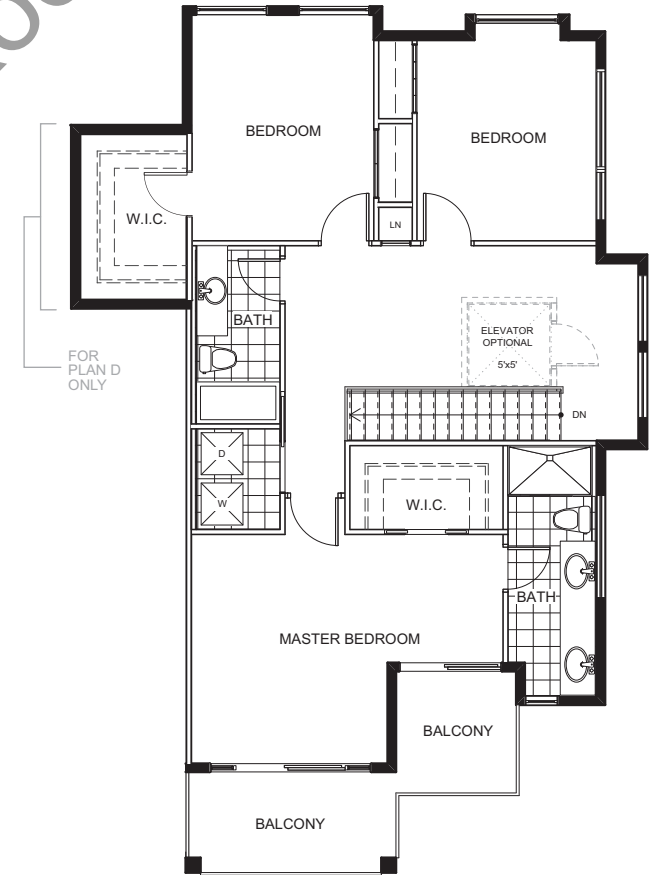

UPPER

PLAN B

4 Bedroom
2,721 SQ.FT.
Unit: 14

LOWER

MAIN

UPPER

PLAN C

4 Bedroom
2,766 SQ.FT.
Unit: 1

PLAN D

4 Bedroom
2,549 SQ.FT.
Unit: 4

LOWER

MAIN

UPPER

PLAN E1

4 Bedroom
2,462 SQ.FT.
Unit: 18

PLAN E2

4 Bedroom
2,750 SQ.FT.
Unit: 13

PLAN E3

4 Bedroom
2,766 SQ.FT.
Unit: 5 (mirrored plan)

LOWER

MAIN

UPPER

PLAN F

4 Bedroom
2,510 SQ.FT.
Unit: 9

LOWER

MAIN

UPPER

PLAN G

4 Bedroom
2,548 SQ.FT.
Unit: 8

LOWER

MAIN

UPPER