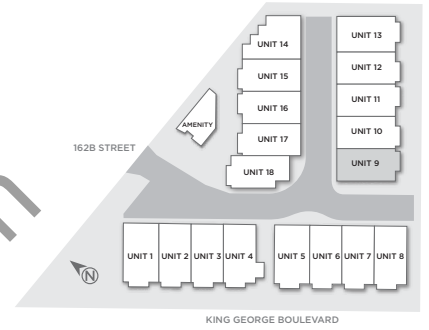

UPPER

PLAN B

4 Bedroom
2,721 SQ.FT.
Unit: 14

LOWER

MAIN

UPPER

PLAN C

4 Bedroom
2,766 SQ.FT.
Unit: 1

PLAN D

4 Bedroom
2,549 SQ.FT.
Unit: 4

LOWER

MAIN

UPPER

PLAN E1

4 Bedroom
2,462 SQ.FT.
Unit: 18

PLAN E2

4 Bedroom
2,750 SQ.FT.
Unit: 13

PLAN E3

4 Bedroom
2,766 SQ.FT.
Unit: 5 (mirrored plan)

LOWER

MAIN

UPPER

PLAN F

4 Bedroom
2,510 SQ.FT.
Unit: 9

LOWER

MAIN

UPPER

PLAN G

4 Bedroom
2,548 SQ.FT.
Unit: 8

LOWER

MAIN

UPPER