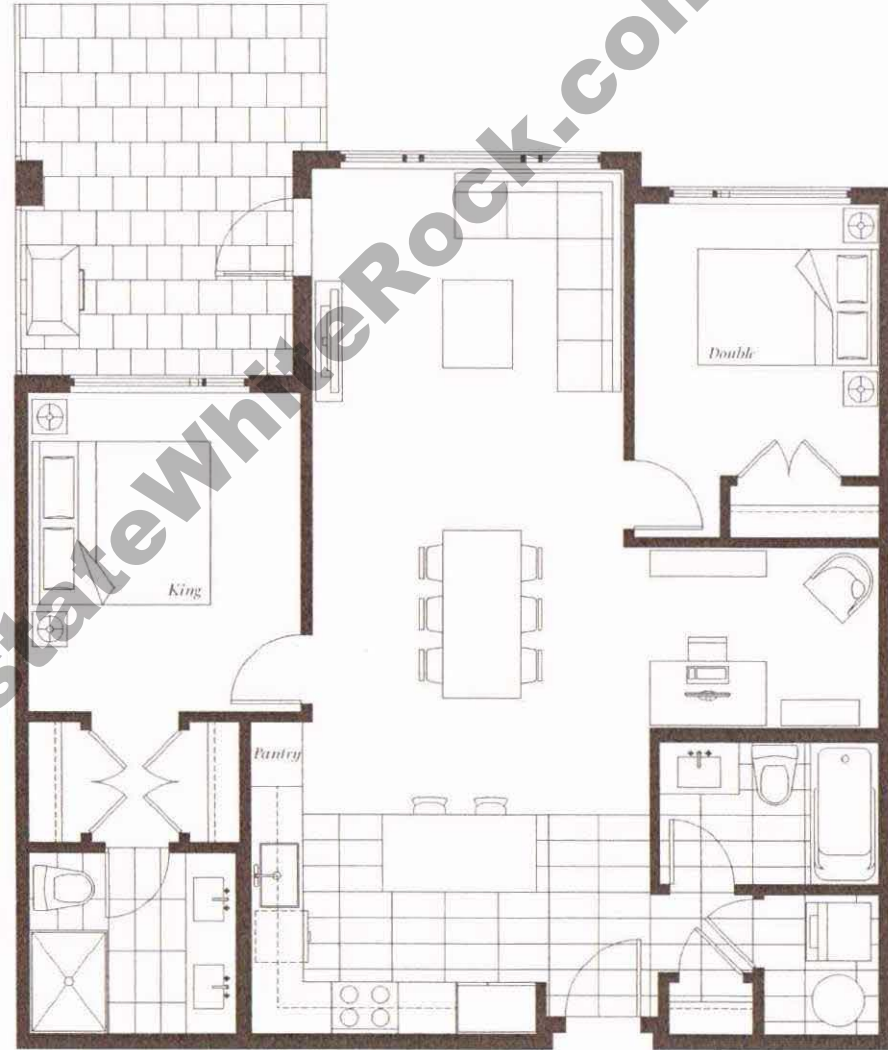

ADAGIO *By Boffo*

2 Bedroom + Den

Indoor living 1,065 – 1,073 sqft
Outdoor living 126 – 136 sqft
Total 1,191 – 1,207 sqft

Suites

203, 209, 210, 211, 212
303, 309, 310, 311, 312
403, 409, 410, 411, 412

www.RealEstateWhiteRock.com

Unit
C-PATIO
PLAN

ADAGIO *By Boffo*

2 Bedroom + Den

Suites

Indoor living	1,065-1,079 sqft	103, 109, 110, 111
Outdoor living	160- 171 sqft	
Total	1,225-1,246 sqft	

www.RealestateWhiteRock.com

Unit
D PLAN

ADAGIO *By Boffo*